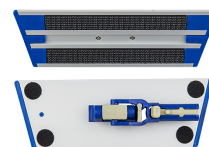

Ultralet velcrofremfører, 25 cm. Åbningssystemet easy-touch låser og aflåser nemt skaftet fra fremføreren.

Produktinfo

Hæfter på moppen ved hjælp af vulkaniseret velcro. Det er muligt at fæstne moppens kanter oven på fremføreren, så møbler og paneler bliver skånet for mærker. Endestykkerne går ikke af ved slag. Kan anvendes med knæleddet ErgoBend. 25 cm fremfører anvendes typisk til borde, paneler og tavlerengøring samt til gulvvask af mindre rum.

Passer til NMF-skafter.

Passer til 25 cm velcromopper.

Vedligeholdelse

- Tørres af med en fugtig klud
- Tåler maskinvask
- Holdes rent for garn og andre partikler
- Udskiftelige velcroskinner og endestykker

Bortskaffelse: vi anbefaler bortskaffelse på genbrugsstation for genanvendelse.

Materiale
Aluminium

Farve
Alu/blå

Max vasketemperatur
80 grader

Mål
8x25 cm

Velcro/pocket
Velcro

Vægt
180 g

Garanti
3 år